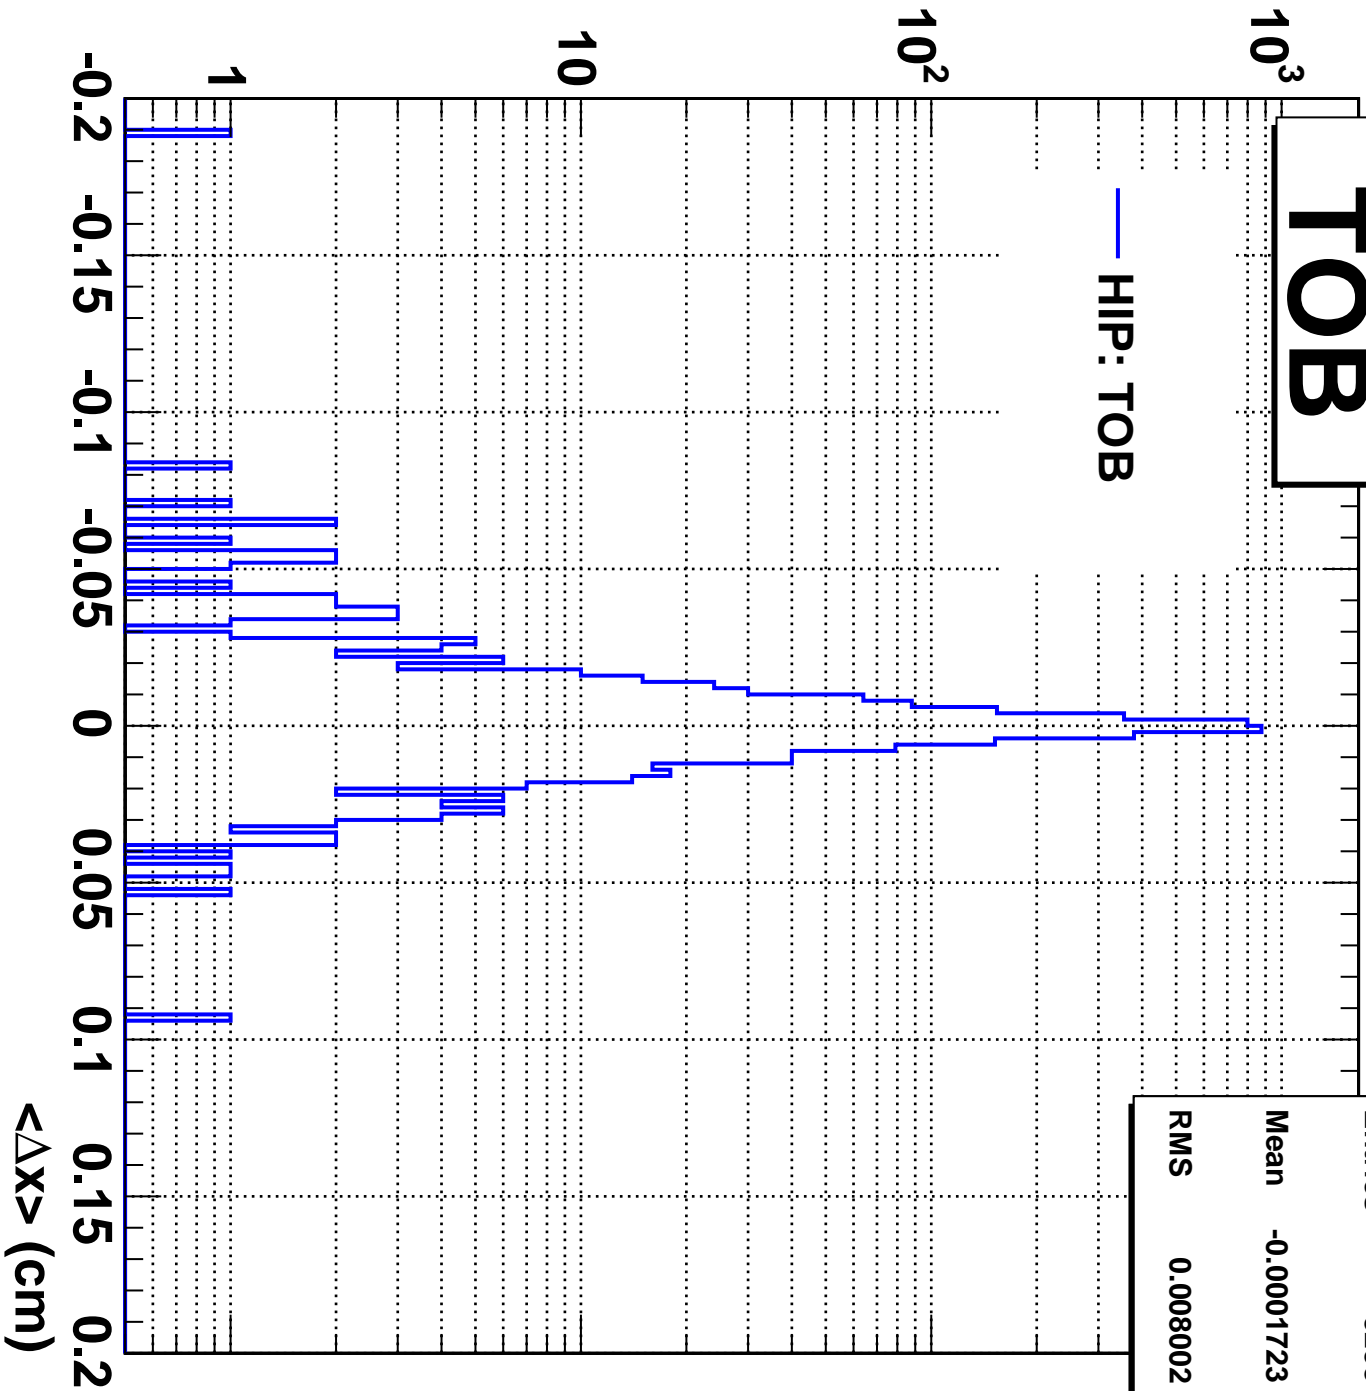

TOB

modules

— HIP: TOB

Entries	3238
Mean	-0.0001723
RMS	0.008002

$\langle \Delta X \rangle$ (cm)